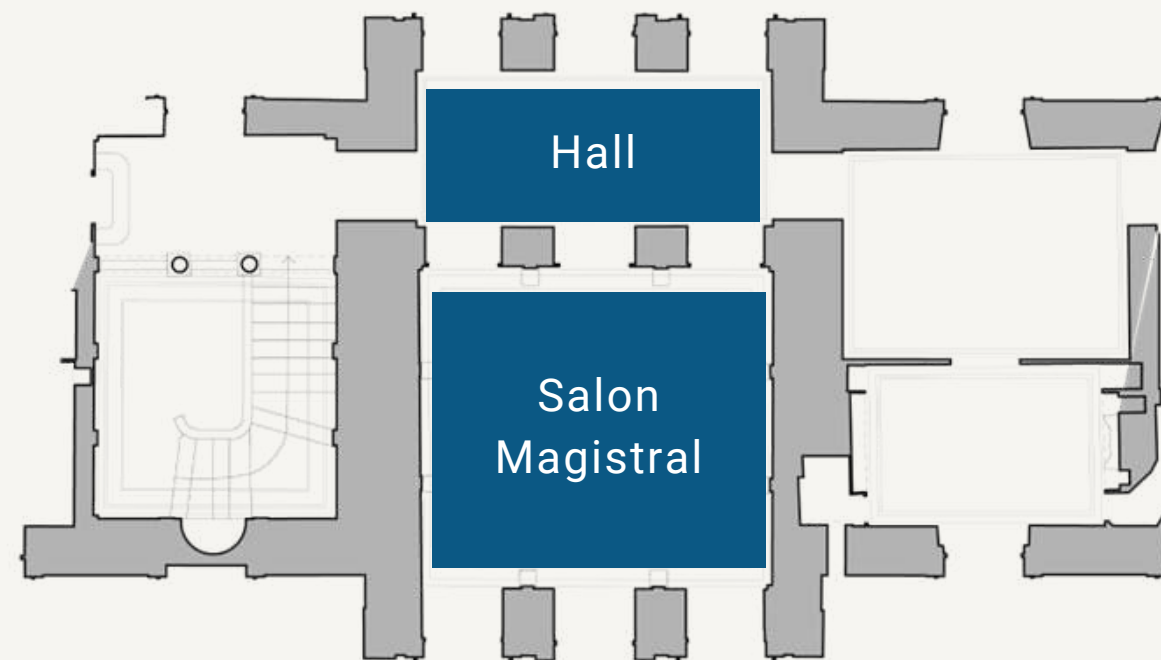

Vestibule, Fumoir & Salon Ovale.

Adapté aux cocktails, réunions avec café d'accueil et repas assis jusqu'à 10 personnes.

VESTIBULE

SALON
OVALE

FUMOIR

Le Grand Salon

LE GRAND SALON

Situé au rez-de-chaussée accessible PMR donnant sur une magnifique terrasse.

Salon de 40m² complété par un hall d'entrée de 23m².

Adapté aux cocktails, dispositions "U", théâtre, tables rondes et ovales (réunions, repas).

Jusqu'à 40 personnes

GRAND SALON

HALL

Le Salon Magistral

LE SALON MAGISTRAL

Situé au 1er étage (sans ascenseur) avec une vue imprenable sur la Seine.

Salon de 40m² complété par un hall d'entrée de 23m².

Adapté aux cocktails, dispositions "U", théâtre, tables rondes et ovales (réunions, repas).

Jusqu'à 40 personnes

SALON MAGISTRAL

HALL

Plan des Salons

1er étage

RDC

Le Chapiteau de Réception

Emplacement du Chapiteau de Réception