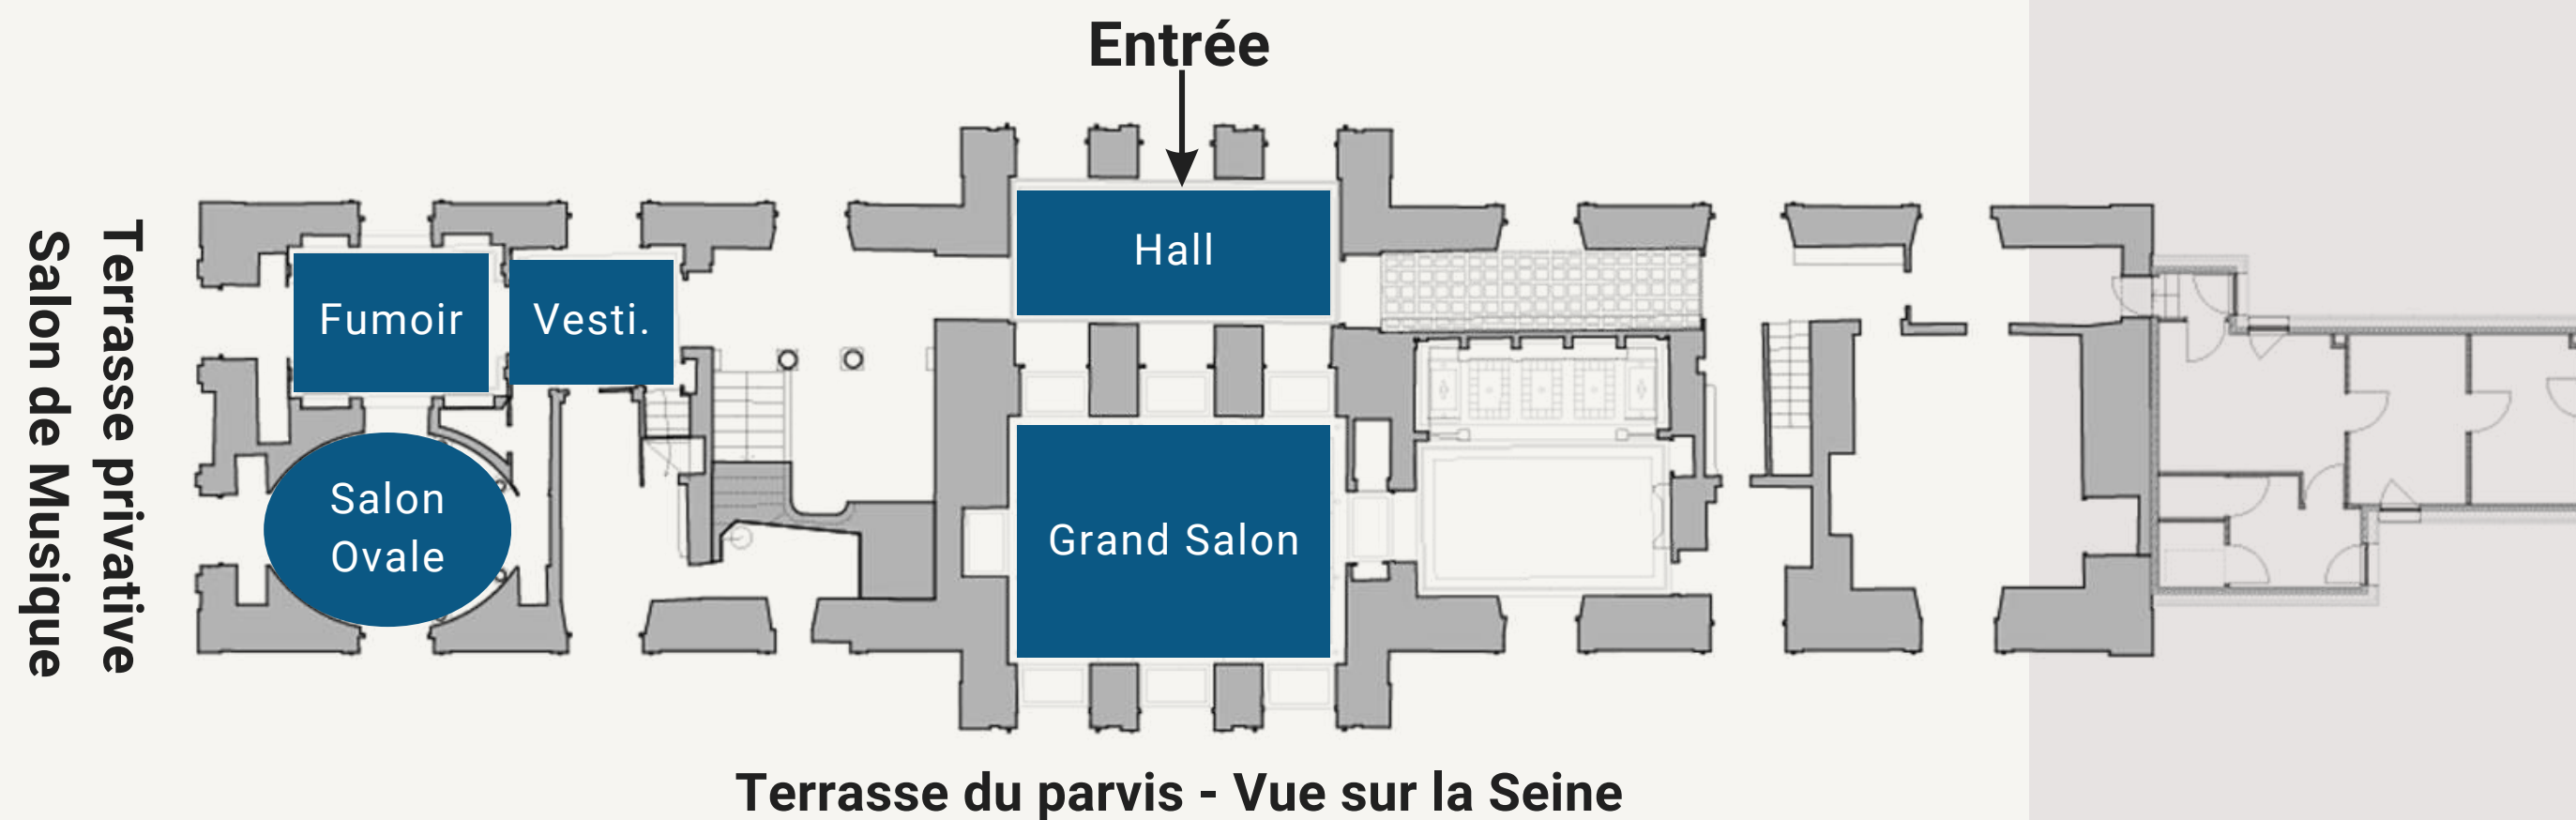

Situé au 1er étage (sans ascenseur) avec une vue imprenable sur la Seine.

Salon de 40m² complété par un hall d'entrée de 23m².

Adapté aux cocktails, dispositions "U", théâtre, tables rondes et ovales (réunions, repas).

Jusqu'à 40 personnes

SALON MAGISTRAL

HALL

Plan des Salons

1er étage

RDC

Le Chapiteau de Réception

Emplacement du Chapiteau de Réception